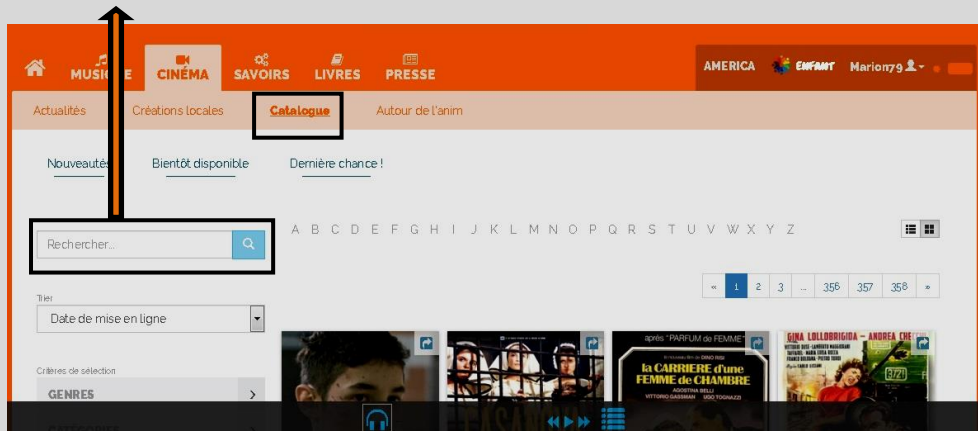

Pour une recherche précise, il vous faut entrer dans le « catalogue », où vous trouverez une recherche libre au sein de l'onglet choisi ainsi qu'une recherche plus pointue par critères.

Recherche libre dans l'onglet cinéma