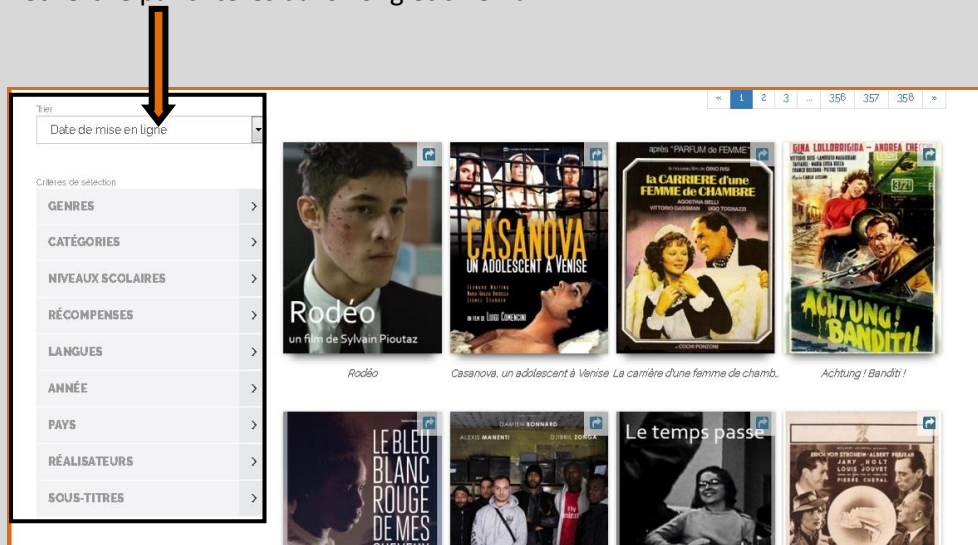

Recherche par critères dans l'onglet cinéma.